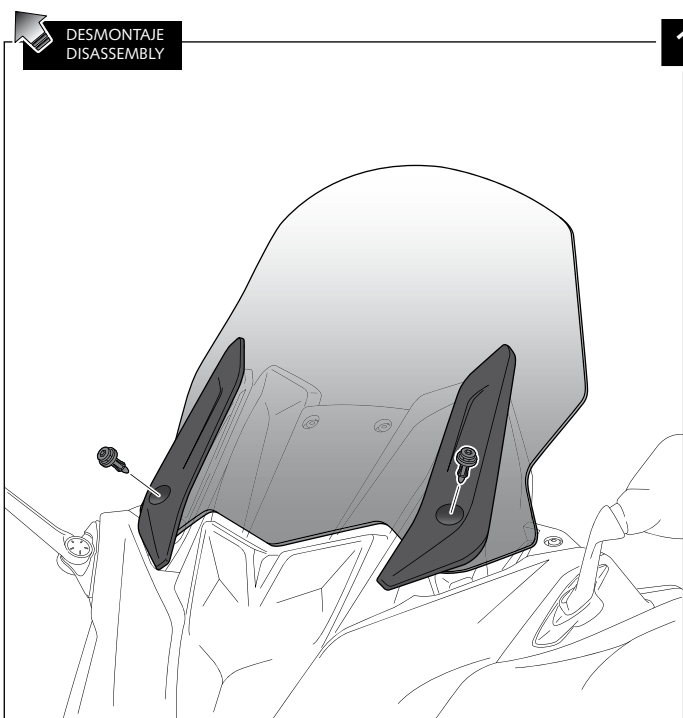

V-TECH TOURING PARA - TOURING V-TECH FOR - V-TECH TOURING FÜR YAMAHA TMAX 530 DX '17- /SX '17- /ABS '17-

Ref.: 9424

ID	PIEZA / PART	DESCRIPCIÓN	DESCRIPTION	QTY	REF.
1		VTech Touring	VTech Touring	1	9424F/W/HM3
2		Tornillo especial M5x15 Long Hexagonal 14	M5x15 special screw Hexagonal lenght 14	2	TORNI-EM5---513
3		Tornillo especial M5x13 Long Hexagonal 11	M5x13 special screw Hexagonal lenght 11	2	TORNI-EM5---514
4		Silentblock Ø9 xØ6 x8mm	Ø9 xØ6 x8mm silentblock	4	AROPASACABLES-3
5		Casquillo con valona Ø12xØ6,8x7,3	Ø12xØ6,8x7,3 bush with flange	4	CASQUI-1A---750
6		Tornillo Allen M5x16 Ø11 ISO 7380	M5x16 Ø11 ISO 7380 Allen screw	4	TORNI-I7380-493
7		Arandela metálica M5 DIN 9021 Ø5,3x Ø15x1,2 (negra)	M5 DIN 9021 Ø5,3x Ø15x1,2 (black) metalic washer	4	ARAND-PD5---152
8		Tapón tornillo M5 ISO 7380	M5 ISO 7380 Allen screw cap	4	TAPON-----85

V-TECH TOURING PARA - TOURING V-TECH FOR - V-TECH TOURING FÜR
YAMAHA TMAX 530 DX '17- /SX '17- /ABS '17-

INSTRUCCIONES DE MONTAJE - MOUNTING INSTRUCTIONS - MONTAGEANLEITUNG

V-TECH TOURING PARA - TOURING V-TECH FOR - V-TECH TOURING FÜR
YAMAHA TMAX 530 DX '17- /SX '17- /ABS '17-