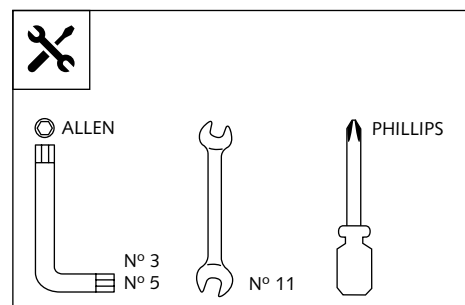

V-TECH TOURING PARA - TOURING V-TECH FOR - V-TECH TOURING FÜR YAMAHA TMAX 530 DX '17- /SX '17- /ABS '17-

Ref.: 9424

ID	PIEZA / PART	DESCRIPCIÓN	DESCRIPTION	QTY	REF.
1		VTech Touring	VTech Touring	1	9424F/W/HM3
2		Tornillo especial M5x15 Long Hexagonal 14	M5x15 special screw Hexagonal lenght 14	2	TORNI-EM5---513
3		Tornillo especial M5x13 Long Hexagonal 11	M5x13 special screw Hexagonal lenght 11	2	TORNI-EM5---514
4		Silentblock Ø9 xØ6 x8mm	Ø9 xØ6 x8mm silentblock	4	AROPASACABLES-3
5		Casquillo con valona Ø12xØ6,8x7,3	Ø12xØ6,8x7,3 bush with flange	4	CASQUI-1A---750
6		Tornillo Allen M5x16 Ø11 ISO 7380	M5x16 Ø11 ISO 7380 Allen screw	4	TORNI-I7380-493
7		Arandela metálica M5 DIN 9021 Ø5,3x Ø15x1,2 (negra)	M5 DIN 9021 Ø5,3x Ø15x1,2 (black) metalic washer	4	ARAND-PD5---152
8		Tapón tornillo M5 ISO 7380	M5 ISO 7380 Allen screw cap	4	TAPON-----85

V-TECH TOURING PARA - TOURING V-TECH FOR - V-TECH TOURING FÜR
YAMAHA TMAX 530 DX '17- /SX '17- /ABS '17-

INSTRUCCIONES DE MONTAJE - MOUNTING INSTRUCTIONS - MONTAGEANLEITUNG

V-TECH TOURING PARA - TOURING V-TECH FOR - V-TECH TOURING FÜR
YAMAHA TMAX 530 DX '17- /SX '17- /ABS '17-