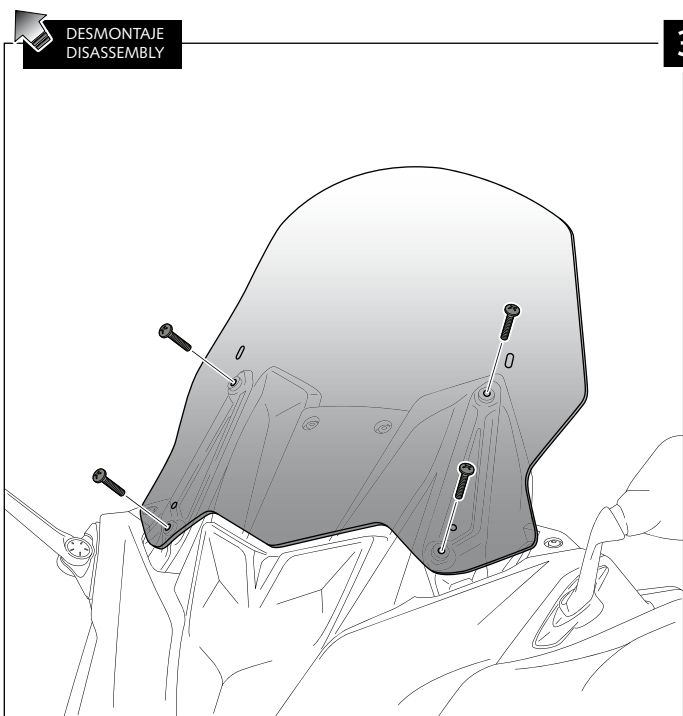

V-TECH TOURING PARA - TOURING V-TECH FOR - V-TECH TOURING FÜR YAMAHA TMAX 530 DX '17- /SX '17- /ABS '17-

Ref.: 9424

ID	PIEZA / PART	DESCRIPCIÓN	DESCRIPTION	QTY	REF.
1		VTech Touring	VTech Touring	1	9424F/W/HM3
2		Tornillo especial M5x15 Long Hexagonal 14	M5x15 special screw Hexagonal lenght 14	2	TORNI-EM5---513
3		Tornillo especial M5x13 Long Hexagonal 11	M5x13 special screw Hexagonal lenght 11	2	TORNI-EM5---514
4		Silentblock Ø9 xØ6 x8mm	Ø9 xØ6 x8mm silentblock	4	AROPASACABLES-3
5		Casquillo con valona Ø12xØ6,8x7,3	Ø12xØ6,8x7,3 bush with flange	4	CASQUI-1A---750
6		Tornillo Allen M5x16 Ø11 ISO 7380	M5x16 Ø11 ISO 7380 Allen screw	4	TORNI-I7380-493
7		Arandela metálica M5 DIN 9021 Ø5,3x Ø15x1,2 (negra)	M5 DIN 9021 Ø5,3x Ø15x1,2 (black) metalic washer	4	ARAND-PD5---152
8		Tapón tornillo M5 ISO 7380	M5 ISO 7380 Allen screw cap	4	TAPON-----85

V-TECH TOURING PARA - TOURING V-TECH FOR - V-TECH TOURING FÜR
YAMAHA TMAX 530 DX '17- /SX '17- /ABS '17-

INSTRUCCIONES DE MONTAJE - MOUNTING INSTRUCTIONS - MONTAGEANLEITUNG

V-TECH TOURING PARA - TOURING V-TECH FOR - V-TECH TOURING FÜR
YAMAHA TMAX 530 DX '17- /SX '17- /ABS '17-