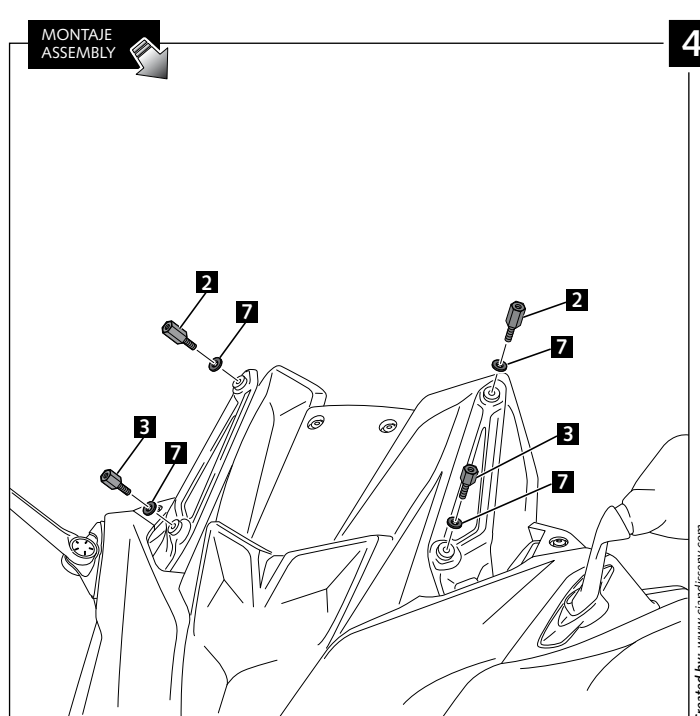

V-TECH TOURING PARA - TOURING V-TECH FOR - V-TECH TOURING FÜR YAMAHA TMAX 530 DX '17- /SX '17- /ABS '17-

Ref.: 9424

ID	PIEZA / PART	DESCRIPCIÓN	DESCRIPTION	QTY	REF.
1		VTech Touring	VTech Touring	1	9424F/W/HM3
2		Tornillo especial M5x15 Long Hexagonal 14	M5x15 special screw Hexagonal lenght 14	2	TORNI-EM5---513
3		Tornillo especial M5x13 Long Hexagonal 11	M5x13 special screw Hexagonal lenght 11	2	TORNI-EM5---514
4		Silentblock Ø9 xØ6 x8mm	Ø9 xØ6 x8mm silentblock	4	AROPASACABLES-3
5		Casquillo con valona Ø12xØ6,8x7,3	Ø12xØ6,8x7,3 bush with flange	4	CASQUI-1A---750
6		Tornillo Allen M5x16 Ø11 ISO 7380	M5x16 Ø11 ISO 7380 Allen screw	4	TORNI-I7380-493
7		Arandela metálica M5 DIN 9021 Ø5,3x Ø15x1,2 (negra)	M5 DIN 9021 Ø5,3x Ø15x1,2 (black) metalic washer	4	ARAND-PD5---152
8		Tapón tornillo M5 ISO 7380	M5 ISO 7380 Allen screw cap	4	TAPON-----85

V-TECH TOURING PARA - TOURING V-TECH FOR - V-TECH TOURING FÜR
YAMAHA TMAX 530 DX '17- /SX '17- /ABS '17-

INSTRUCCIONES DE MONTAJE - MOUNTING INSTRUCTIONS - MONTAGEANLEITUNG

V-TECH TOURING PARA - TOURING V-TECH FOR - V-TECH TOURING FÜR
YAMAHA TMAX 530 DX '17- /SX '17- /ABS '17-