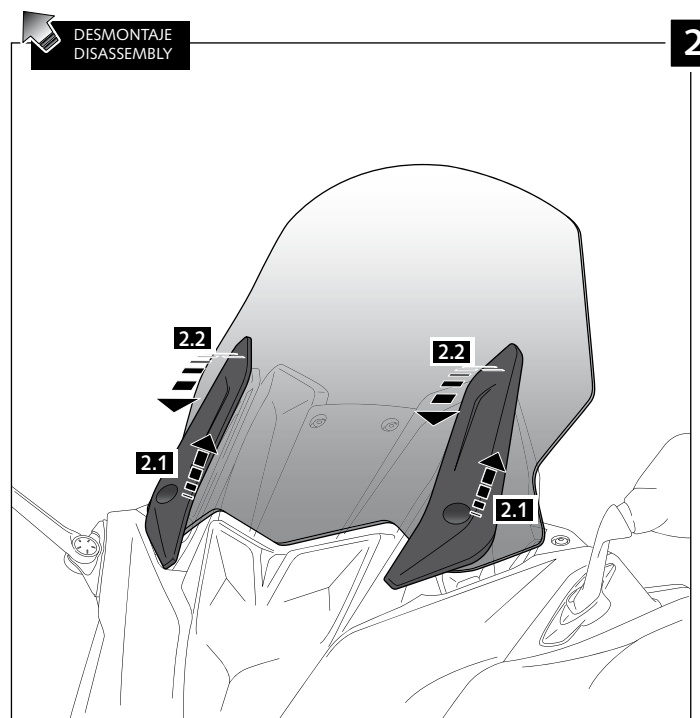

V-TECH TOURING PARA - TOURING V-TECH FOR - V-TECH TOURING FÜR YAMAHA TMAX 530 DX '17- /SX '17- /ABS '17-

Ref.: 9424

ID	PIEZA / PART	DESCRIPCIÓN	DESCRIPTION	QTY	REF.
1		VTech Touring	VTech Touring	1	9424F/W/HM3
2		Tornillo especial M5x15 Long Hexagonal 14	M5x15 special screw Hexagonal lenght 14	2	TORNI-EM5---513
3		Tornillo especial M5x13 Long Hexagonal 11	M5x13 special screw Hexagonal lenght 11	2	TORNI-EM5---514
4		Silentblock Ø9 xØ6 x8mm	Ø9 xØ6 x8mm silentblock	4	AROPASACABLES-3
5		Casquillo con valona Ø12xØ6,8x7,3	Ø12xØ6,8x7,3 bush with flange	4	CASQUI-1A---750
6		Tornillo Allen M5x16 Ø11 ISO 7380	M5x16 Ø11 ISO 7380 Allen screw	4	TORNI-I7380-493
7		Arandela metálica M5 DIN 9021 Ø5,3x Ø15x1,2 (negra)	M5 DIN 9021 Ø5,3x Ø15x1,2 (black) metalic washer	4	ARAND-PD5---152
8		Tapón tornillo M5 ISO 7380	M5 ISO 7380 Allen screw cap	4	TAPON-----85

V-TECH TOURING PARA - TOURING V-TECH FOR - V-TECH TOURING FÜR
YAMAHA TMAX 530 DX '17- /SX '17- /ABS '17-

INSTRUCCIONES DE MONTAJE - MOUNTING INSTRUCTIONS - MONTAGEANLEITUNG

V-TECH TOURING PARA - TOURING V-TECH FOR - V-TECH TOURING FÜR
YAMAHA TMAX 530 DX '17- /SX '17- /ABS '17-