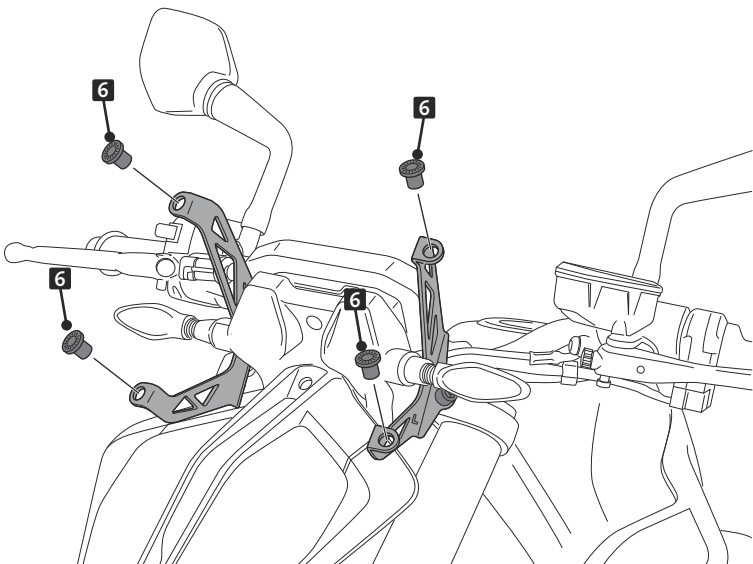

K T M 7 9 0 D U K E

REF 9668

WINDSHIELD NAKED NEW GENERATION SPORT

ID	PIEZA/PART	DESCRIPCIÓN	DESCRIPTION	QTY	REF
1		Cúpula	Screen	1	9668C/F/H/N/T/ WM3
2		Soporte metálico derecho (R)	Right metal support (R)	1	SOPOR-2P-2-9668
3		Soporte metálico izquierdo (L)	Left metal support (L)	1	SOPOR-2P-2-9668
4		Casquillo Ø8,5 x Ø14 x 15	Ø8,5 x Ø14 x 15 arrowhead	2	CASQUI81415-101
5		Tornillo Allen DIN 912 M8x40	DIN 912 M8x40 Allen screw	2	TORNI-AD912-475
6		Silentblock M5	M5 Silentblock	4	SILENBTM5-046/1
7		Arandela nylon M5x1	M5x1 Nylon washer	4	ARNV0000000245
8		Tornillo Allen M5x16 Ø11 ISO 7380	M5x16 Ø11 ISO 7380 Allen screw	4	TORNI-I7380-493
9		Tapón tornillo M5 ISO 7380	M5 ISO 7380 screw cap	4	TAPON-----85

K T M 7 9 0 D U K E

INSTRUCCIONES DE MONTAJE - MOUNTING INSTRUCTIONS - MONTAGEANLEITUNG

1

**DISASSEMBLY
DESMONTAJE**

2

**ASSEMBLY
MONTAJE**

 - Par de apriete tornillos Nº 5 (15Nm). / - Tightening torque for screws nº 5 (15Nm).
- Anzugsdrehmoment Schrauben Nº 5 (15Nm).

3

**ASSEMBLY
MONTAJE**

4

**ASSEMBLY
MONTAJE**