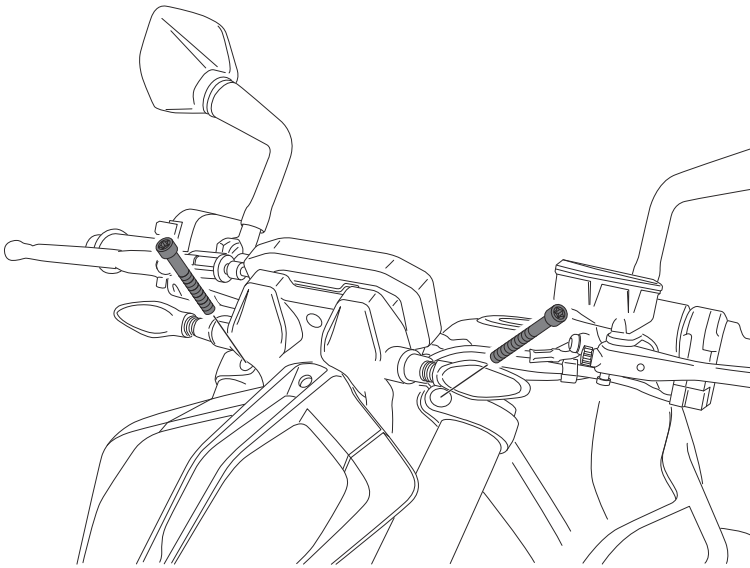

K T M 7 9 0 D U K E

REF 9668

WINDSHIELD NAKED NEW GENERATION SPORT

ID	PIEZA/PART	DESCRIPCIÓN	DESCRIPTION	QTY	REF
1		Cúpula	Screen	1	9668C/F/H/N/T/ WM3
2		Soporte metálico derecho (R)	Right metal support (R)	1	SOPOR-2P-2-9668
3		Soporte metálico izquierdo (L)	Left metal support (L)	1	SOPOR-2P-2-9668
4		Casquillo Ø8,5 x Ø14 x 15	Ø8,5 x Ø14 x 15 arrowhead	2	CASQUI81415-101
5		Tornillo Allen DIN 912 M8x40	DIN 912 M8x40 Allen screw	2	TORNI-AD912-475
6		Silentblock M5	M5 Silentblock	4	SILENBTM5-046/1
7		Arandela nylon M5x1	M5x1 Nylon washer	4	ARNV0000000245
8		Tornillo Allen M5x16 Ø11 ISO 7380	M5x16 Ø11 ISO 7380 Allen screw	4	TORNI-I7380-493
9		Tapón tornillo M5 ISO 7380	M5 ISO 7380 screw cap	4	TAPON-----85

K T M 7 9 0 D U K E

INSTRUCCIONES DE MONTAJE - MOUNTING INSTRUCTIONS - MONTAGEANLEITUNG

1

**DISASSEMBLY
DESMONTAJE**

2

**ASSEMBLY
MONTAJE**

 - Par de apriete tornillos Nº 5 (15Nm). / - Tightening torque for screws nº 5 (15Nm).
- Anzugsdrehmoment Schrauben Nº 5 (15Nm).