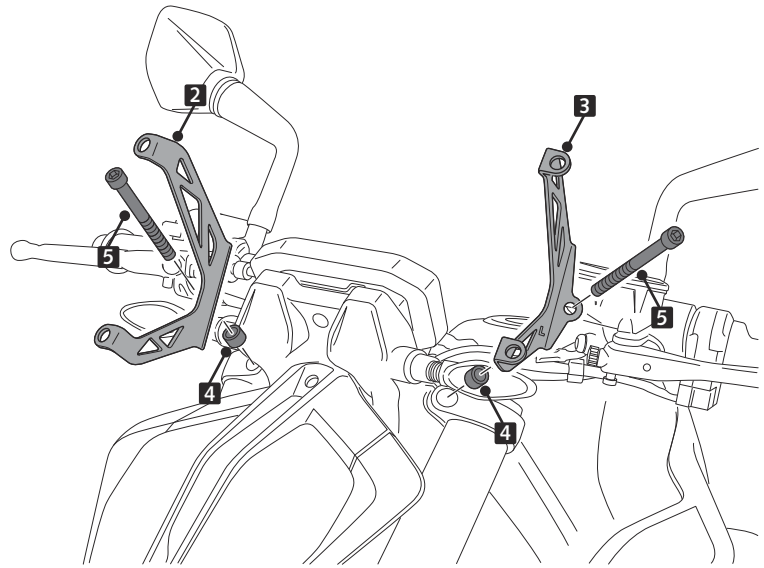

K T M 7 9 0 D U K E

REF 9668

WINDSHIELD NAKED NEW GENERATION SPORT

ID	PIEZA/PART	DESCRIPCIÓN	DESCRIPTION	QTY	REF
1		Cúpula	Screen	1	9668C/F/H/N/T/ WM3
2		Soporte metálico derecho (R)	Right metal support (R)	1	SOPOR-2P-2-9668
3		Soporte metálico izquierdo (L)	Left metal support (L)	1	SOPOR-2P-2-9668
4		Casquillo Ø8,5 x Ø14 x 15	Ø8,5 x Ø14 x 15 arrowhead	2	CASQUI81415-101
5		Tornillo Allen DIN 912 M8x40	DIN 912 M8x40 Allen screw	2	TORNI-AD912-475
6		Silentblock M5	M5 Silentblock	4	SILENBTM5-046/1
7		Arandela nylon M5x1	M5x1 Nylon washer	4	ARNV0000000245
8		Tornillo Allen M5x16 Ø11 ISO 7380	M5x16 Ø11 ISO 7380 Allen screw	4	TORNI-I7380-493
9		Tapón tornillo M5 ISO 7380	M5 ISO 7380 screw cap	4	TAPON-----85

K T M 7 9 0 D U K E

INSTRUCCIONES DE MONTAJE - MOUNTING INSTRUCTIONS - MONTAGEANLEITUNG

1

**DISASSEMBLY
DESMONTAJE**

2

**ASSEMBLY
MONTAJE**

 - Par de apriete tornillos Nº 5 (15Nm). / - Tightening torque for screws nº 5 (15Nm).
- Anzugsdrehmoment Schrauben Nº 5 (15Nm).

3

**ASSEMBLY
MONTAJE**

4

**ASSEMBLY
MONTAJE**