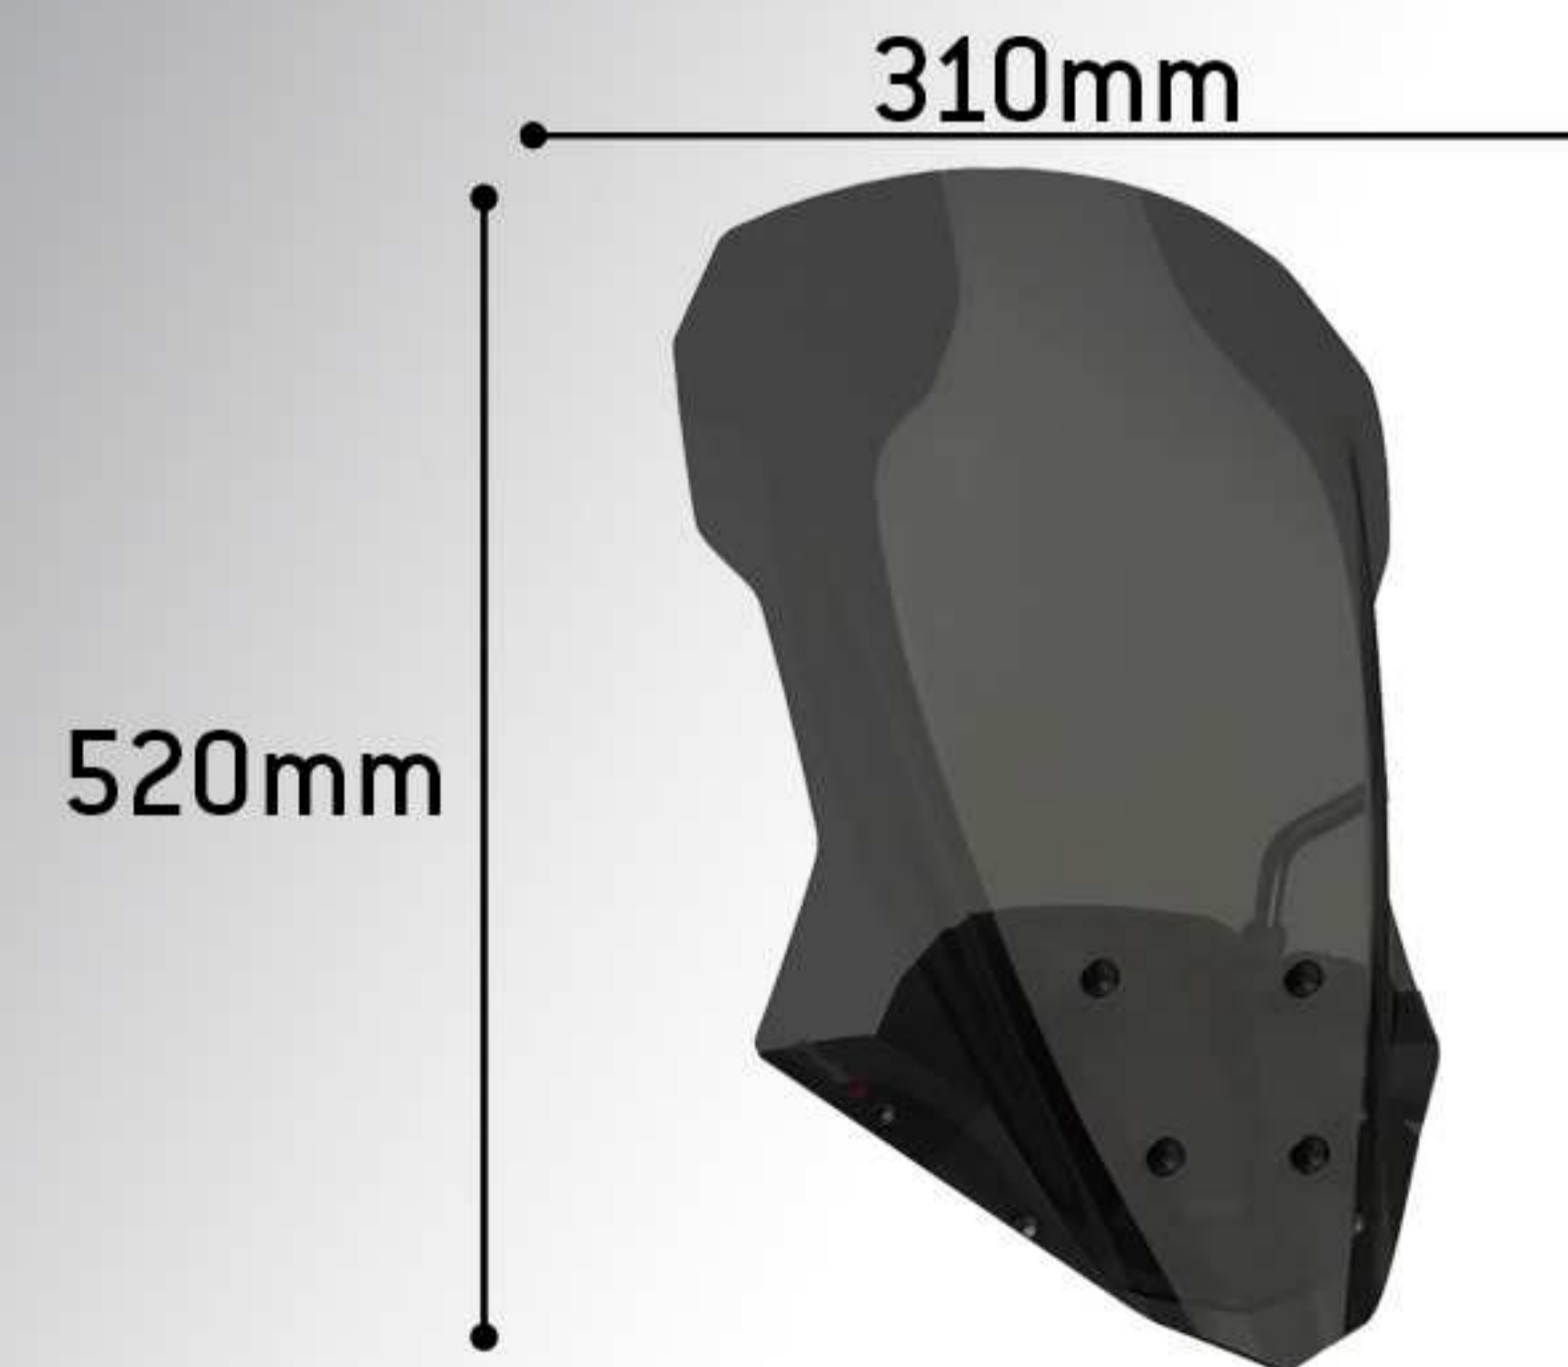

KAWASAKI VERSYS-X 300 17' - Cúpula Touring

Puig
Hi-Tech Parts

Max. protection +115mm (+4,52 in)

9710F

9710H

OEM