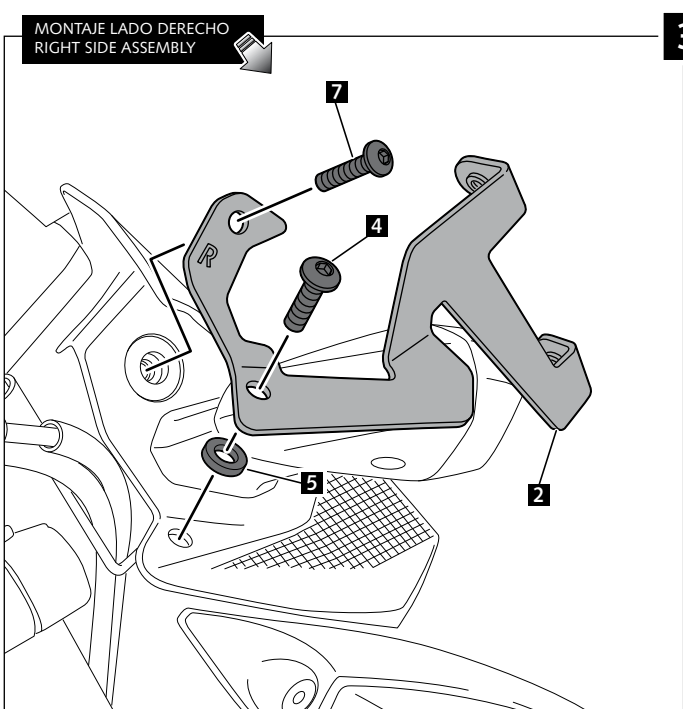

CARENABRÍS NAKED NEW GENERATION PARA - WINDSHIELD NAKED NEW GENERATION FOR
WINDSCHUTZSCHEIBE NAKED NEW GENERATION FÜR
SUZUKI GSX-S125 '17-

Ref.: 9873

ID	PIEZA / PART	DESCRIPCIÓN	DESCRIPTION	QTY	REF.
1		Cúpula	Screen	1	9873A/F/H/N/R/WM3
2		Soporte metálico derecho (R)	Right metal support (R)	1	SOPOR-2P-5-9873
3		Soporte metálico izquierdo (L)	Left metal support (L)	1	SOPOR-2P-5-9873
4		Tornillo M6x16 Ø14 ISO 7380	M6x16 Ø14 ISO 7380 screw	2	TORNI-I7380-403
5		Arandela de goma Ø4,5 x Ø14 x 4mm	Ø4,5 x Ø14 x 4mm Rubber washer	6	ARAND-GD13D5X4-
6		Tuerca de clip M6 (negra)	M6 clip nut (black)	2	TUERCA-TRT-M6--
7		Tornillo Allen M5x16 Ø11 ISO 7380	M5x16 Ø11 ISO 7380 Allen screw	6	TORNI-I7380-493
8		Arandela de nylon M5x1	M5x1 nylon washer	4	ARNV00000000245
9		Tapón tornillo M5 ISO 7380	M5 ISO 7380 screw cap	4	TAPON-----85

CARENABRÍS NAKED NEW GENERATION PARA - WINDSHIELD NAKED NEW GENERATION FOR
 WINDSCHUTZSCHEIBE NAKED NEW GENERATION FÜR
SUZUKI GSX-S125 '17-

INSTRUCCIONES DE MONTAJE - MOUNTING INSTRUCTIONS - MONTAGEANLEITUNG