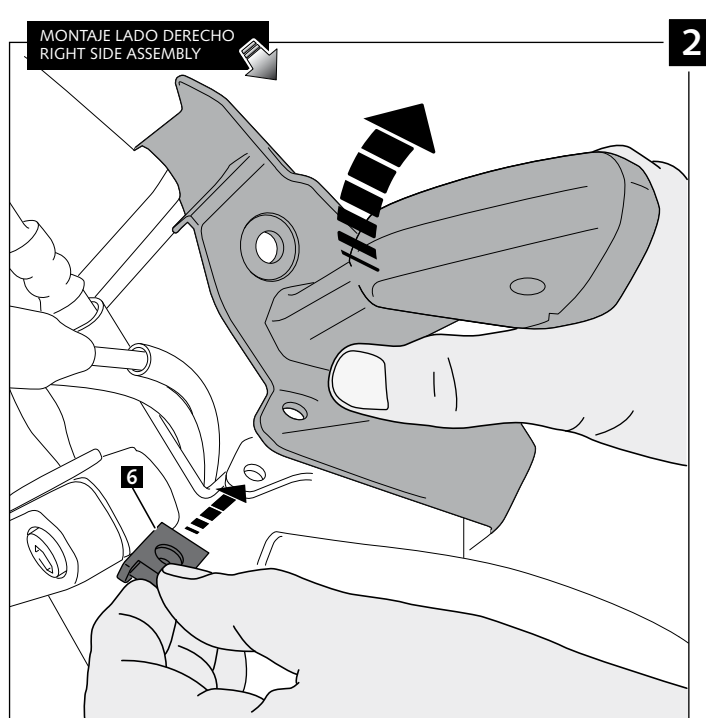

CARENABRÍS NAKED NEW GENERATION PARA - WINDSHIELD NAKED NEW GENERATION FOR
WINDSCHUTZSCHEIBE NAKED NEW GENERATION FÜR
SUZUKI GSX-S125 '17-

Ref.: 9873

ID	PIEZA / PART	DESCRIPCIÓN	DESCRIPTION	QTY	REF.
1		Cúpula	Screen	1	9873A/F/H/N/R/WM3
2		Soporte metálico derecho (R)	Right metal support (R)	1	SOPOR-2P-5-9873
3		Soporte metálico izquierdo (L)	Left metal support (L)	1	SOPOR-2P-5-9873
4		Tornillo M6x16 Ø14 ISO 7380	M6x16 Ø14 ISO 7380 screw	2	TORNI-I7380-403
5		Arandela de goma Ø4,5 x Ø14 x 4mm	Ø4,5 x Ø14 x 4mm Rubber washer	6	ARAND-GD13D5X4-
6		Tuerca de clip M6 (negra)	M6 clip nut (black)	2	TUERCA-TRT-M6--
7		Tornillo Allen M5x16 Ø11 ISO 7380	M5x16 Ø11 ISO 7380 Allen screw	6	TORNI-I7380-493
8		Arandela de nylon M5x1	M5x1 nylon washer	4	ARNV00000000245
9		Tapón tornillo M5 ISO 7380	M5 ISO 7380 screw cap	4	TAPON-----85

CARENABRÍS NAKED NEW GENERATION PARA - WINDSHIELD NAKED NEW GENERATION FOR WINDSCHUTZSCHEIBE NAKED NEW GENERATION FÜR SUZUKI GSX-S125 '17-

INSTRUCCIONES DE MONTAJE - MOUNTING INSTRUCTIONS - MONTAGEANLEITUNG