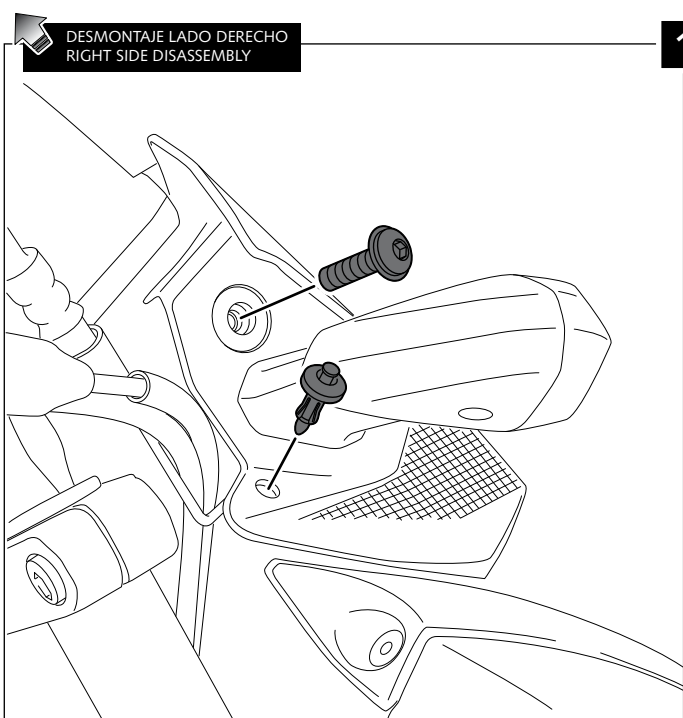

CARENABRÍS NAKED NEW GENERATION PARA - WINDSHIELD NAKED NEW GENERATION FOR
WINDSCHUTZSCHEIBE NAKED NEW GENERATION FÜR
SUZUKI GSX-S125 '17-

Ref.: 9873

ID	PIEZA / PART	DESCRIPCIÓN	DESCRIPTION	QTY	REF.
1		Cúpula	Screen	1	9873A/F/H/N/R/WM3
2		Soporte metálico derecho (R)	Right metal support (R)	1	SOPOR-2P-5-9873
3		Soporte metálico izquierdo (L)	Left metal support (L)	1	SOPOR-2P-5-9873
4		Tornillo M6x16 Ø14 ISO 7380	M6x16 Ø14 ISO 7380 screw	2	TORNI-I7380-403
5		Arandela de goma Ø4,5 x Ø14 x 4mm	Ø4,5 x Ø14 x 4mm Rubber washer	6	ARAND-GD13D5X4-
6		Tuerca de clip M6 (negra)	M6 clip nut (black)	2	TUERCA-TRT-M6--
7		Tornillo Allen M5x16 Ø11 ISO 7380	M5x16 Ø11 ISO 7380 Allen screw	6	TORNI-I7380-493
8		Arandela de nylon M5x1	M5x1 nylon washer	4	ARNV00000000245
9		Tapón tornillo M5 ISO 7380	M5 ISO 7380 screw cap	4	TAPON-----85

CARENABRÍS NAKED NEW GENERATION PARA - WINDSHIELD NAKED NEW GENERATION FOR WINDSCHUTZSCHEIBE NAKED NEW GENERATION FÜR SUZUKI GSX-S125 '17-

INSTRUCCIONES DE MONTAJE - MOUNTING INSTRUCTIONS - MONTAGEANLEITUNG