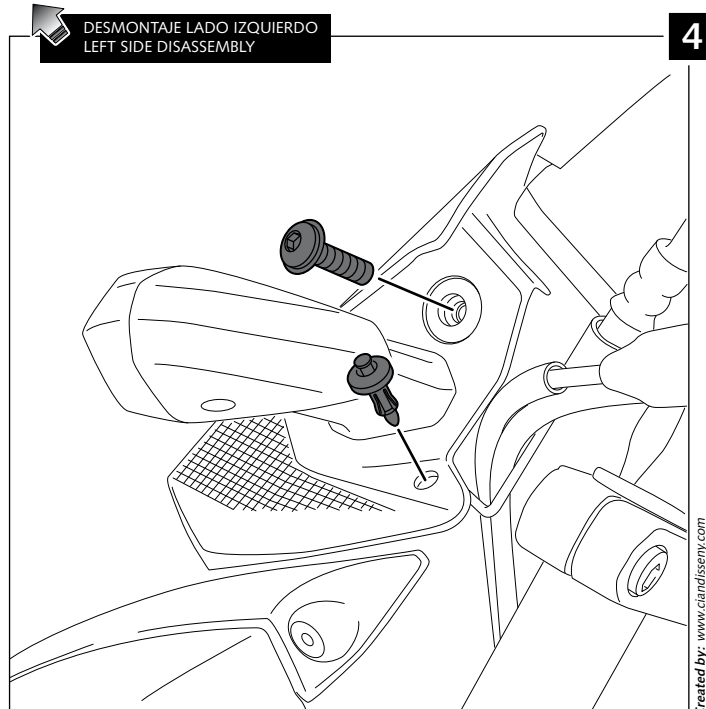

CARENABRÍS NAKED NEW GENERATION PARA - WINDSHIELD NAKED NEW GENERATION FOR
WINDSCHUTZSCHEIBE NAKED NEW GENERATION FÜR
SUZUKI GSX-S125 '17-

Ref.: 9873

ID	PIEZA / PART	DESCRIPCIÓN	DESCRIPTION	QTY	REF.
1		Cúpula	Screen	1	9873A/F/H/N/R/WM3
2		Soporte metálico derecho (R)	Right metal support (R)	1	SOPOR-2P-5-9873
3		Soporte metálico izquierdo (L)	Left metal support (L)	1	SOPOR-2P-5-9873
4		Tornillo M6x16 Ø14 ISO 7380	M6x16 Ø14 ISO 7380 screw	2	TORNI-I7380-403
5		Arandela de goma Ø4,5 x Ø14 x 4mm	Ø4,5 x Ø14 x 4mm Rubber washer	6	ARAND-GD13D5X4-
6		Tuerca de clip M6 (negra)	M6 clip nut (black)	2	TUERCA-TRT-M6--
7		Tornillo Allen M5x16 Ø11 ISO 7380	M5x16 Ø11 ISO 7380 Allen screw	6	TORNI-I7380-493
8		Arandela de nylon M5x1	M5x1 nylon washer	4	ARNV00000000245
9		Tapón tornillo M5 ISO 7380	M5 ISO 7380 screw cap	4	TAPON-----85

CARENABRÍS NAKED NEW GENERATION PARA - WINDSHIELD NAKED NEW GENERATION FOR WINDSCHUTZSCHEIBE NAKED NEW GENERATION FÜR SUZUKI GSX-S125 '17-

INSTRUCCIONES DE MONTAJE - MOUNTING INSTRUCTIONS - MONTAGEANLEITUNG