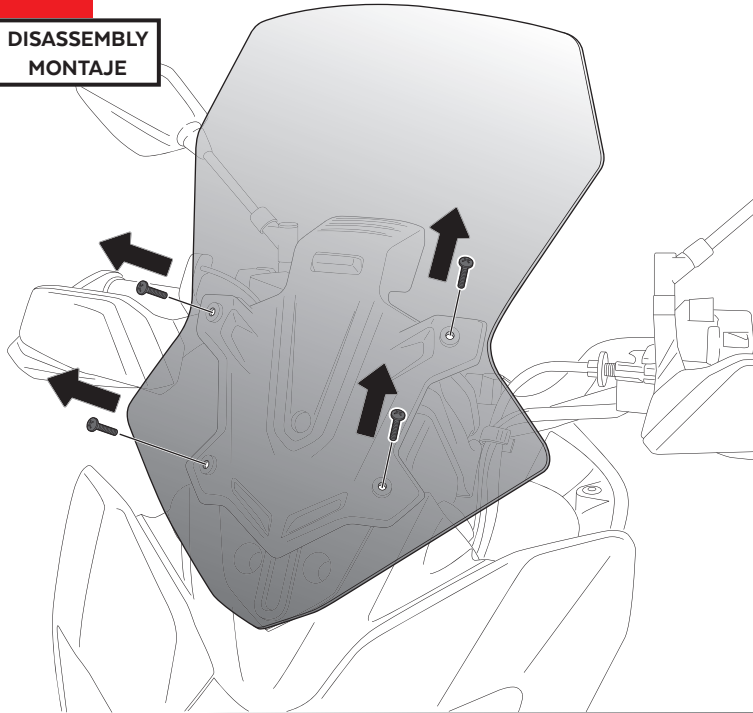

YAMAHA TRACER 900 '18- / 900GT '18-

INSTRUCCIONES DE MONTAJE - MOUNTING INSTRUCTIONS - MONTAGEANLEITUNG

1

**DISASSEMBLY
MONTAJE**