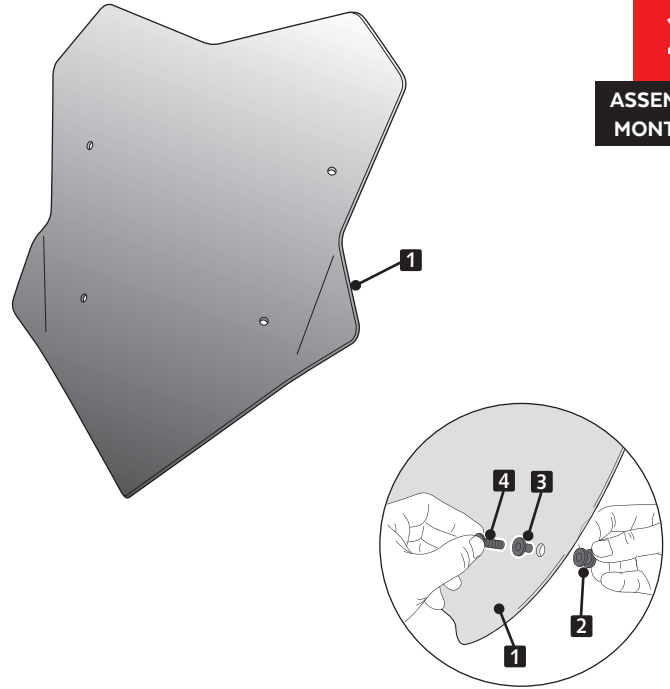

Nº 3

ID	PIEZA/PART	DESCRIPCIÓN	DESCRIPTION	QTY	REF
1		Cúpula racing	Racing screen	1	9724F/H/W/NM3
2		Silentblock Ø9 x Ø6 x 8mm	Ø9 x Ø6 x 8mm silentblock	4	AROPASACABLES-3
3		Casquillo con valona Ø12 x Ø6,8 x 7,3	Ø12 x Ø6,8 x 7,3 bush with flange	4	CASQUI-1A---750
4		Tornillo Allen M5x25 Ø11 ISO 7380	M5x25 Ø11 ISO 7380 Allen screw	4	TORNI-I7380-766
5		Tapón tornillo M5 ISO 7380	M5 ISO 7380 screw cap	4	TAPON-----85

# YAMAHA TRACER 900 '18- / 900GT '18-

INSTRUCCIONES DE MONTAJE - MOUNTING INSTRUCTIONS - MONTAGEANLEITUNG

**1**

**DISASSEMBLY  
MONTAJE**

**2**

**ASSEMBLY  
MONTAJE**

**3**

**ASSEMBLY  
MONTAJE**