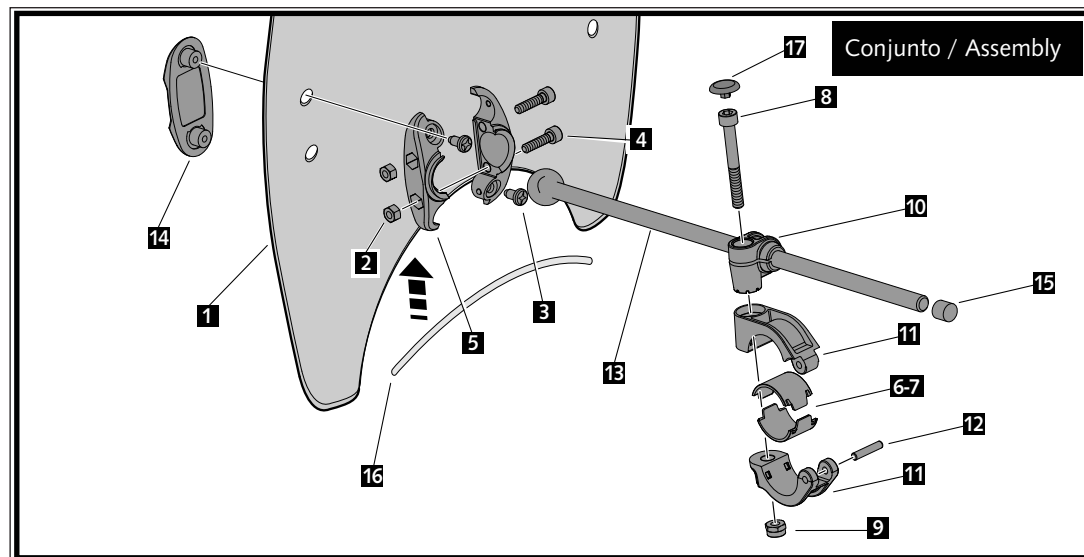

Ref.: 0336

ID.	DESCRIPCIÓN	DESCRIPTION	BEZEICHNUNG	QTY.
1	Pantalla	Windshield	Scheibe	1
2	Tuerca M5 DIN982	M5 DIN982 nut	M5 DIN982 Mutter	4
3	Tornillo phillips M5x13	M5x13 phillips screw	M5x13 Phillips Schraube	4
4	Tornillo M5x20 DIN912	M5x20 DIN912 screw	M5x20 DIN912 Schraube	4
5	Brida rótula	Ball bearing bridle	Flanschkgelgelenk	2
6	Semi-casquillo manillar Ø22mm	Medium-spacer Ø22mm	Buchse Ø22mm	2
7	Semi-casquillo manillar Ø26mm	Medium-spacer Ø26mm	Buchse Ø26mm	2
8	Tornillo M8x55 DIN912	M68x55 DIN912 screw	M8x55 DIN912 Schraube	2
9	Tuerca M8 DIN982 Inox	M8 DIN982 Inox nut	M8 DIN982 Inox Mutter	2
10	Guía varilla	Rod guide	Stangenführung	2
11	Brida Manillar Ø29mm	Handlebar bridle Ø29mm	Lenkerflansch Ø29mm	2
12	Pasador Inox	Barrette Inox	Inox Stift	2
13	Varilla con rótula	Rod with ball bearing	Stangenkgelgelenk	2
14	Tapa exterior	Exterior cap	Deckel	2
15	Tapa varilla	Bar cover	Endkappen	2
16	Ribete	Trim	Kantenschutz	1
17	Tapón tornillo M8 DIN912	M8 DIN912 screw cap	M8 DIN912 Endkappen	2