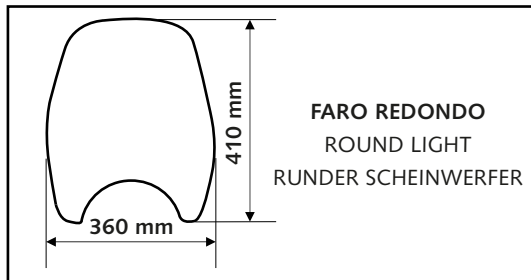

MOTOPLASTIC, S.A.

Molí de la sal, 1 - 08403 Granollers (Barcelona) SPAIN

Tel. 34 93 849 06 33 - Fax 34 93 849 09 88

info@puig.tv - info@puigusa.com

www.puig.tv -