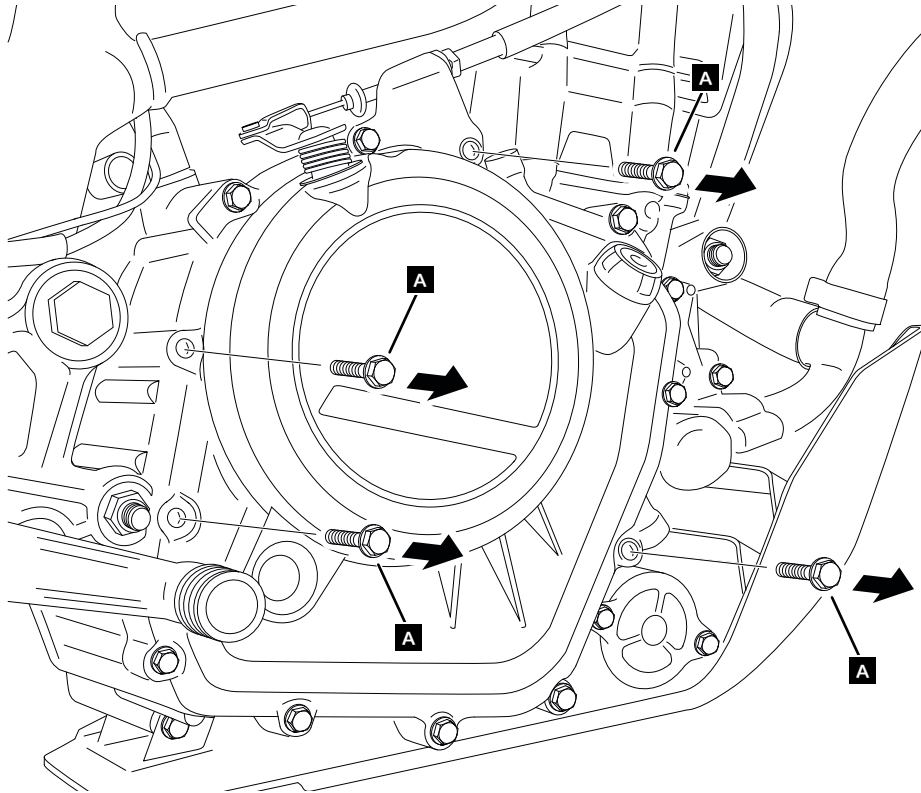

KTM DUKE 390 '16- / RC390 '17-

INSTRUCCIONES DE MONTAJE - MOUNTING INSTRUCTIONS - MONTAGEANLEITUNG

1

**DISASSEMBLY
DESMONTAJE**