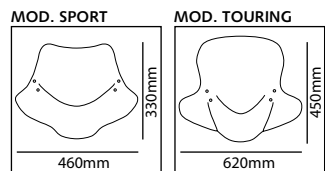

MOTOPLASTIC, S.A.

Molí de la sal, 1 - 08403 Granollers (Barcelona) SPAIN

Tel. 34 93 849 06 33 - Fax 34 93 849 09 88

info@puig.tv - info@puigusa.com

www.puig.tv - www.puigusa.com