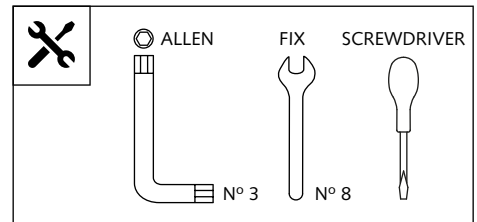

PARAMANOS PARA - HANDGUARDS FOR - HANDPROTEKTOREN FÜR YAMAHA T-MAX 530 '12-

Ref.: 8200

1 persona / 1 person

15 min

Fácil - Easy
 Media-Intermediate
 Difícil-Difficult

ID.	PIEZA / PART	DESCRIP.	QTY.	REF.
1		Paramanos derecho Right handguard	1	8200H/F/WM3
2		Paramanos izquierdo Left handguard	1	8200H/F/WM3
3		SopORTE metálico derecho Right metal support	1	SOPOR-2P-8-8200
4		SopORTE metálico izquierdo Right metal support	1	SOPOR-2P-8-8200
5		Tornillo especial casquillo M6x16 M6x16 special screw	2	TORNI-E-----756
6		Arandela goma M5x2 M5x2 rubber washer	6	ARAND-EPDM--722
7		Tornillo allen M5x11 ISO7380 M5x11 ISO7380 allen screw	6	TORNI-AI-----520

ID.	PIEZA / PART	DESCRIP.	QTY.	REF.
8		Arandela de nylon M5x0,5 M5x0,5 Nylon washer	6	ARNV00000000245
9		Tuerca autoblocante M6 M6 locking nut	2	TUZBM6000000024
10		Tapón tornillo M5 ISO 7380 M5 ISO 7380 screw cap	6	TAPON_____85

PARAMANOS PARA - HANDGUARDS FOR - HANDPROTEKTOREN FÜR
YAMAHA T-MAX 530 '12-

INSTRUCCIONES DE MONTAJE - MOUNTING INSTRUCTIONS - MONTAGEANLEITUNG

MONTAJE LADO DERECHO
RIGHT SIDE ASSEMBLY

PARAMANOS PARA - HANDGUARDS FOR - HANDPROTEKTOREN FÜR YAMAHA T-MAX 530 '12-