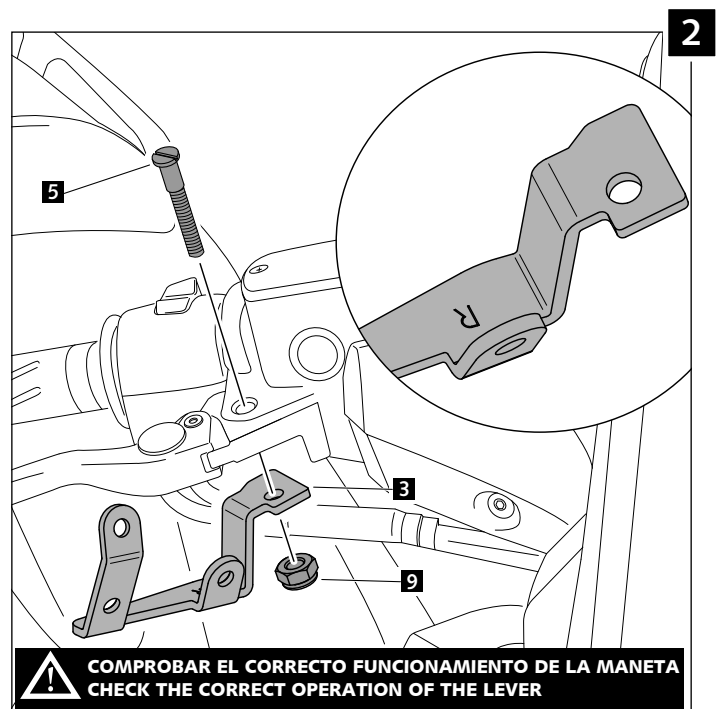

PARAMANOS PARA - HANDGUARDS FOR - HANDPROTEKTOREN FÜR
YAMAHA T-MAX 530 '12-

INSTRUCCIONES DE MONTAJE - MOUNTING INSTRUCTIONS - MONTAGEANLEITUNG

MONTAJE LADO DERECHO
RIGHT SIDE ASSEMBLY