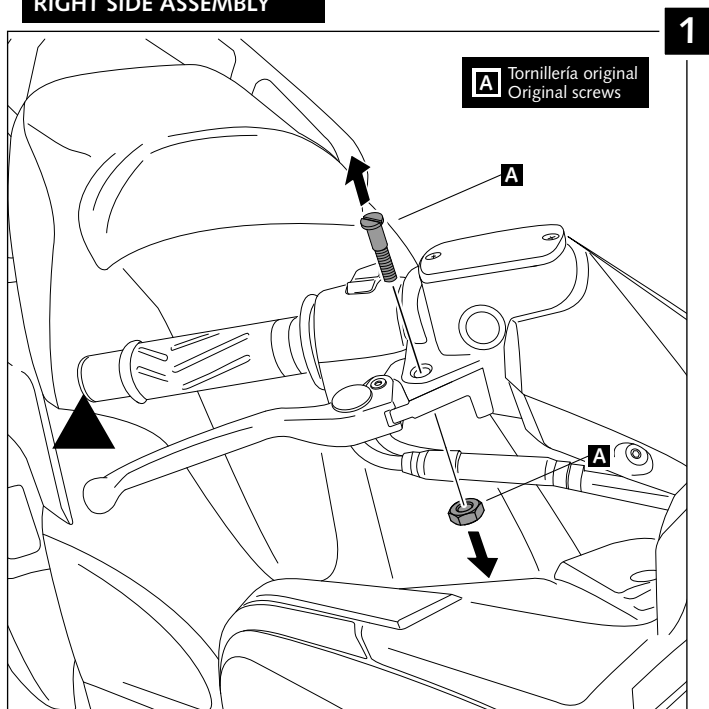

PARAMANOS PARA - HANDGUARDS FOR - HANDPROTEKTOREN FÜR
YAMAHA T-MAX 530 '12-

INSTRUCCIONES DE MONTAJE - MOUNTING INSTRUCTIONS - MONTAGEANLEITUNG

MONTAJE LADO DERECHO
RIGHT SIDE ASSEMBLY