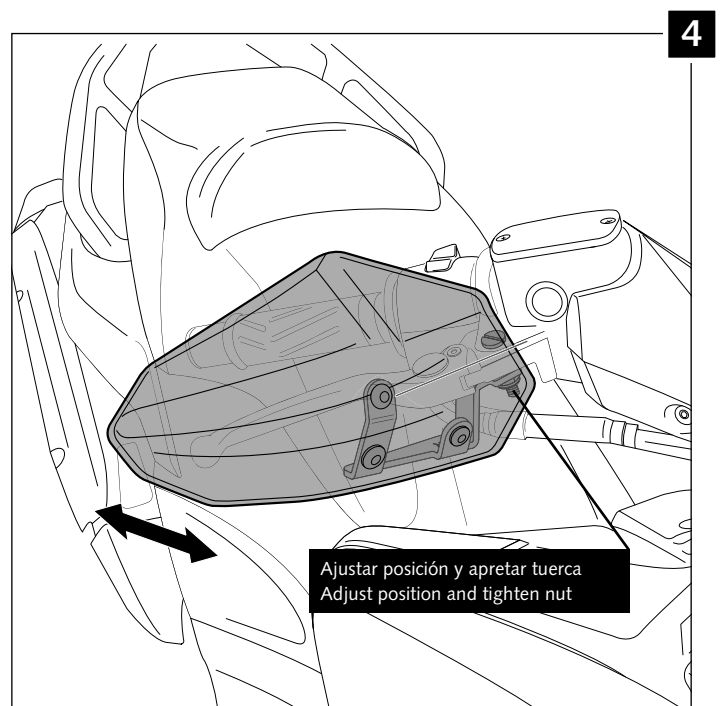

PARAMANOS PARA - HANDGUARDS FOR - HANDPROTEKTOREN FÜR
YAMAHA T-MAX 530 '12-

INSTRUCCIONES DE MONTAJE - MOUNTING INSTRUCTIONS - MONTAGEANLEITUNG

MONTAJE LADO DERECHO
RIGHT SIDE ASSEMBLY