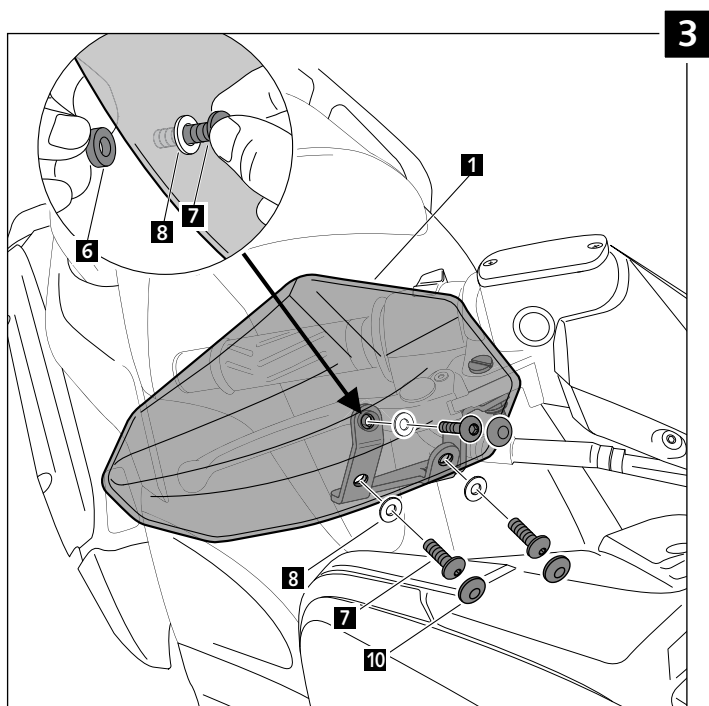

PARAMANOS PARA - HANDGUARDS FOR - HANDPROTEKTOREN FÜR YAMAHA T-MAX 530 '12-

Ref.: 8200

1 persona / 1 person

15 min

Fácil - Easy
 Media-Intermediate
 Difícil-Difficult

ID.	PIEZA / PART	DESCRIP.	QTY.	REF.
1		Paramanos derecho Right handguard	1	8200H/F/WM3
2		Paramanos izquierdo Left handguard	1	8200H/F/WM3
3		SopORTE metálico derecho Right metal support	1	SOPOR-2P-8-8200
4		SopORTE metálico izquierdo Right metal support	1	SOPOR-2P-8-8200
5		Tornillo especial casquillo M6x16 M6x16 special screw	2	TORNI-E-----756
6		Arandela goma M5x2 M5x2 rubber washer	6	ARAND-EPDM--722
7		Tornillo allen M5x11 ISO7380 M5x11 ISO7380 allen screw	6	TORNI-AI-----520

ID.	PIEZA / PART	DESCRIP.	QTY.	REF.
8		Arandela de nylon M5x0,5 M5x0,5 Nylon washer	6	ARNV00000000245
9		Tuerca autoblocante M6 M6 locking nut	2	TUZBM6000000024
10		Tapón tornillo M5 ISO 7380 M5 ISO 7380 screw cap	6	TAPON_____85

PARAMANOS PARA - HANDGUARDS FOR - HANDPROTEKTOREN FÜR
YAMAHA T-MAX 530 '12-

INSTRUCCIONES DE MONTAJE - MOUNTING INSTRUCTIONS - MONTAGEANLEITUNG

MONTAJE LADO DERECHO
RIGHT SIDE ASSEMBLY

PARAMANOS PARA - HANDGUARDS FOR - HANDPROTEKTOREN FÜR YAMAHA T-MAX 530 '12-